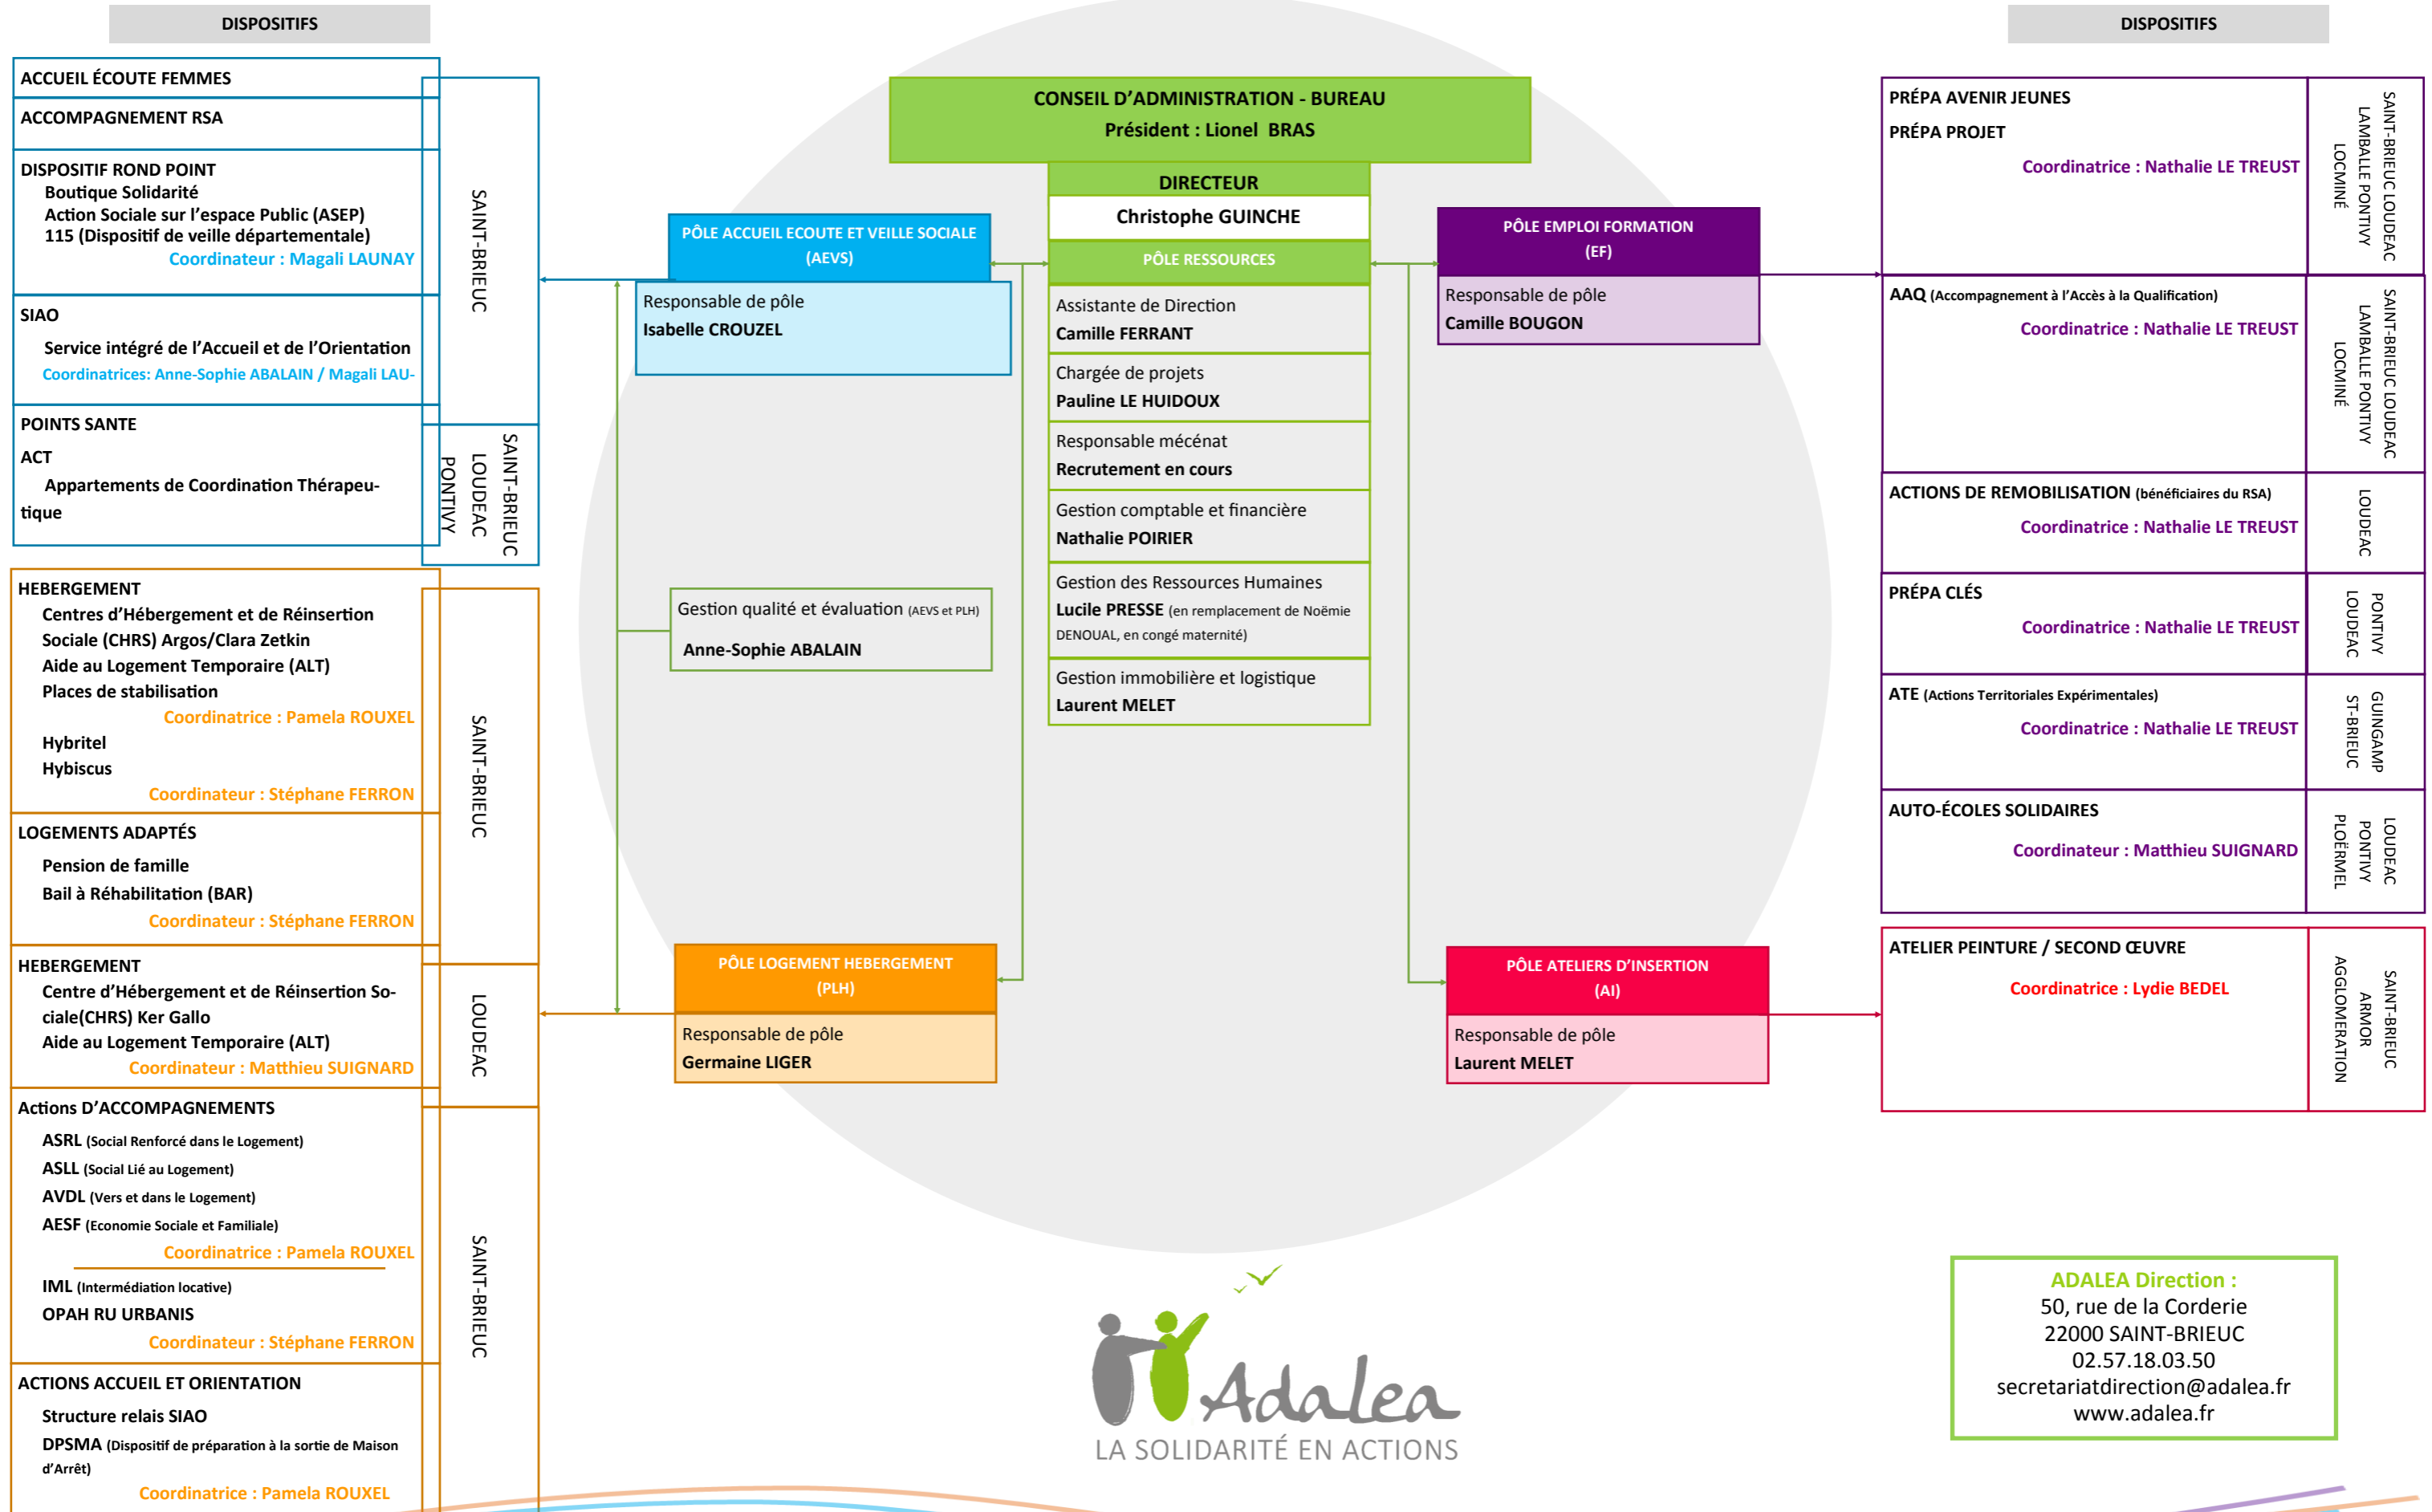

# ORGANIGRAMME

**ADALEA Direction :**  
50, rue de la Corderie  
22000 SAINT-BRIEUC  
02.57.18.03.50  
secretariatdirection@adalea.fr  
www.adalea.fr