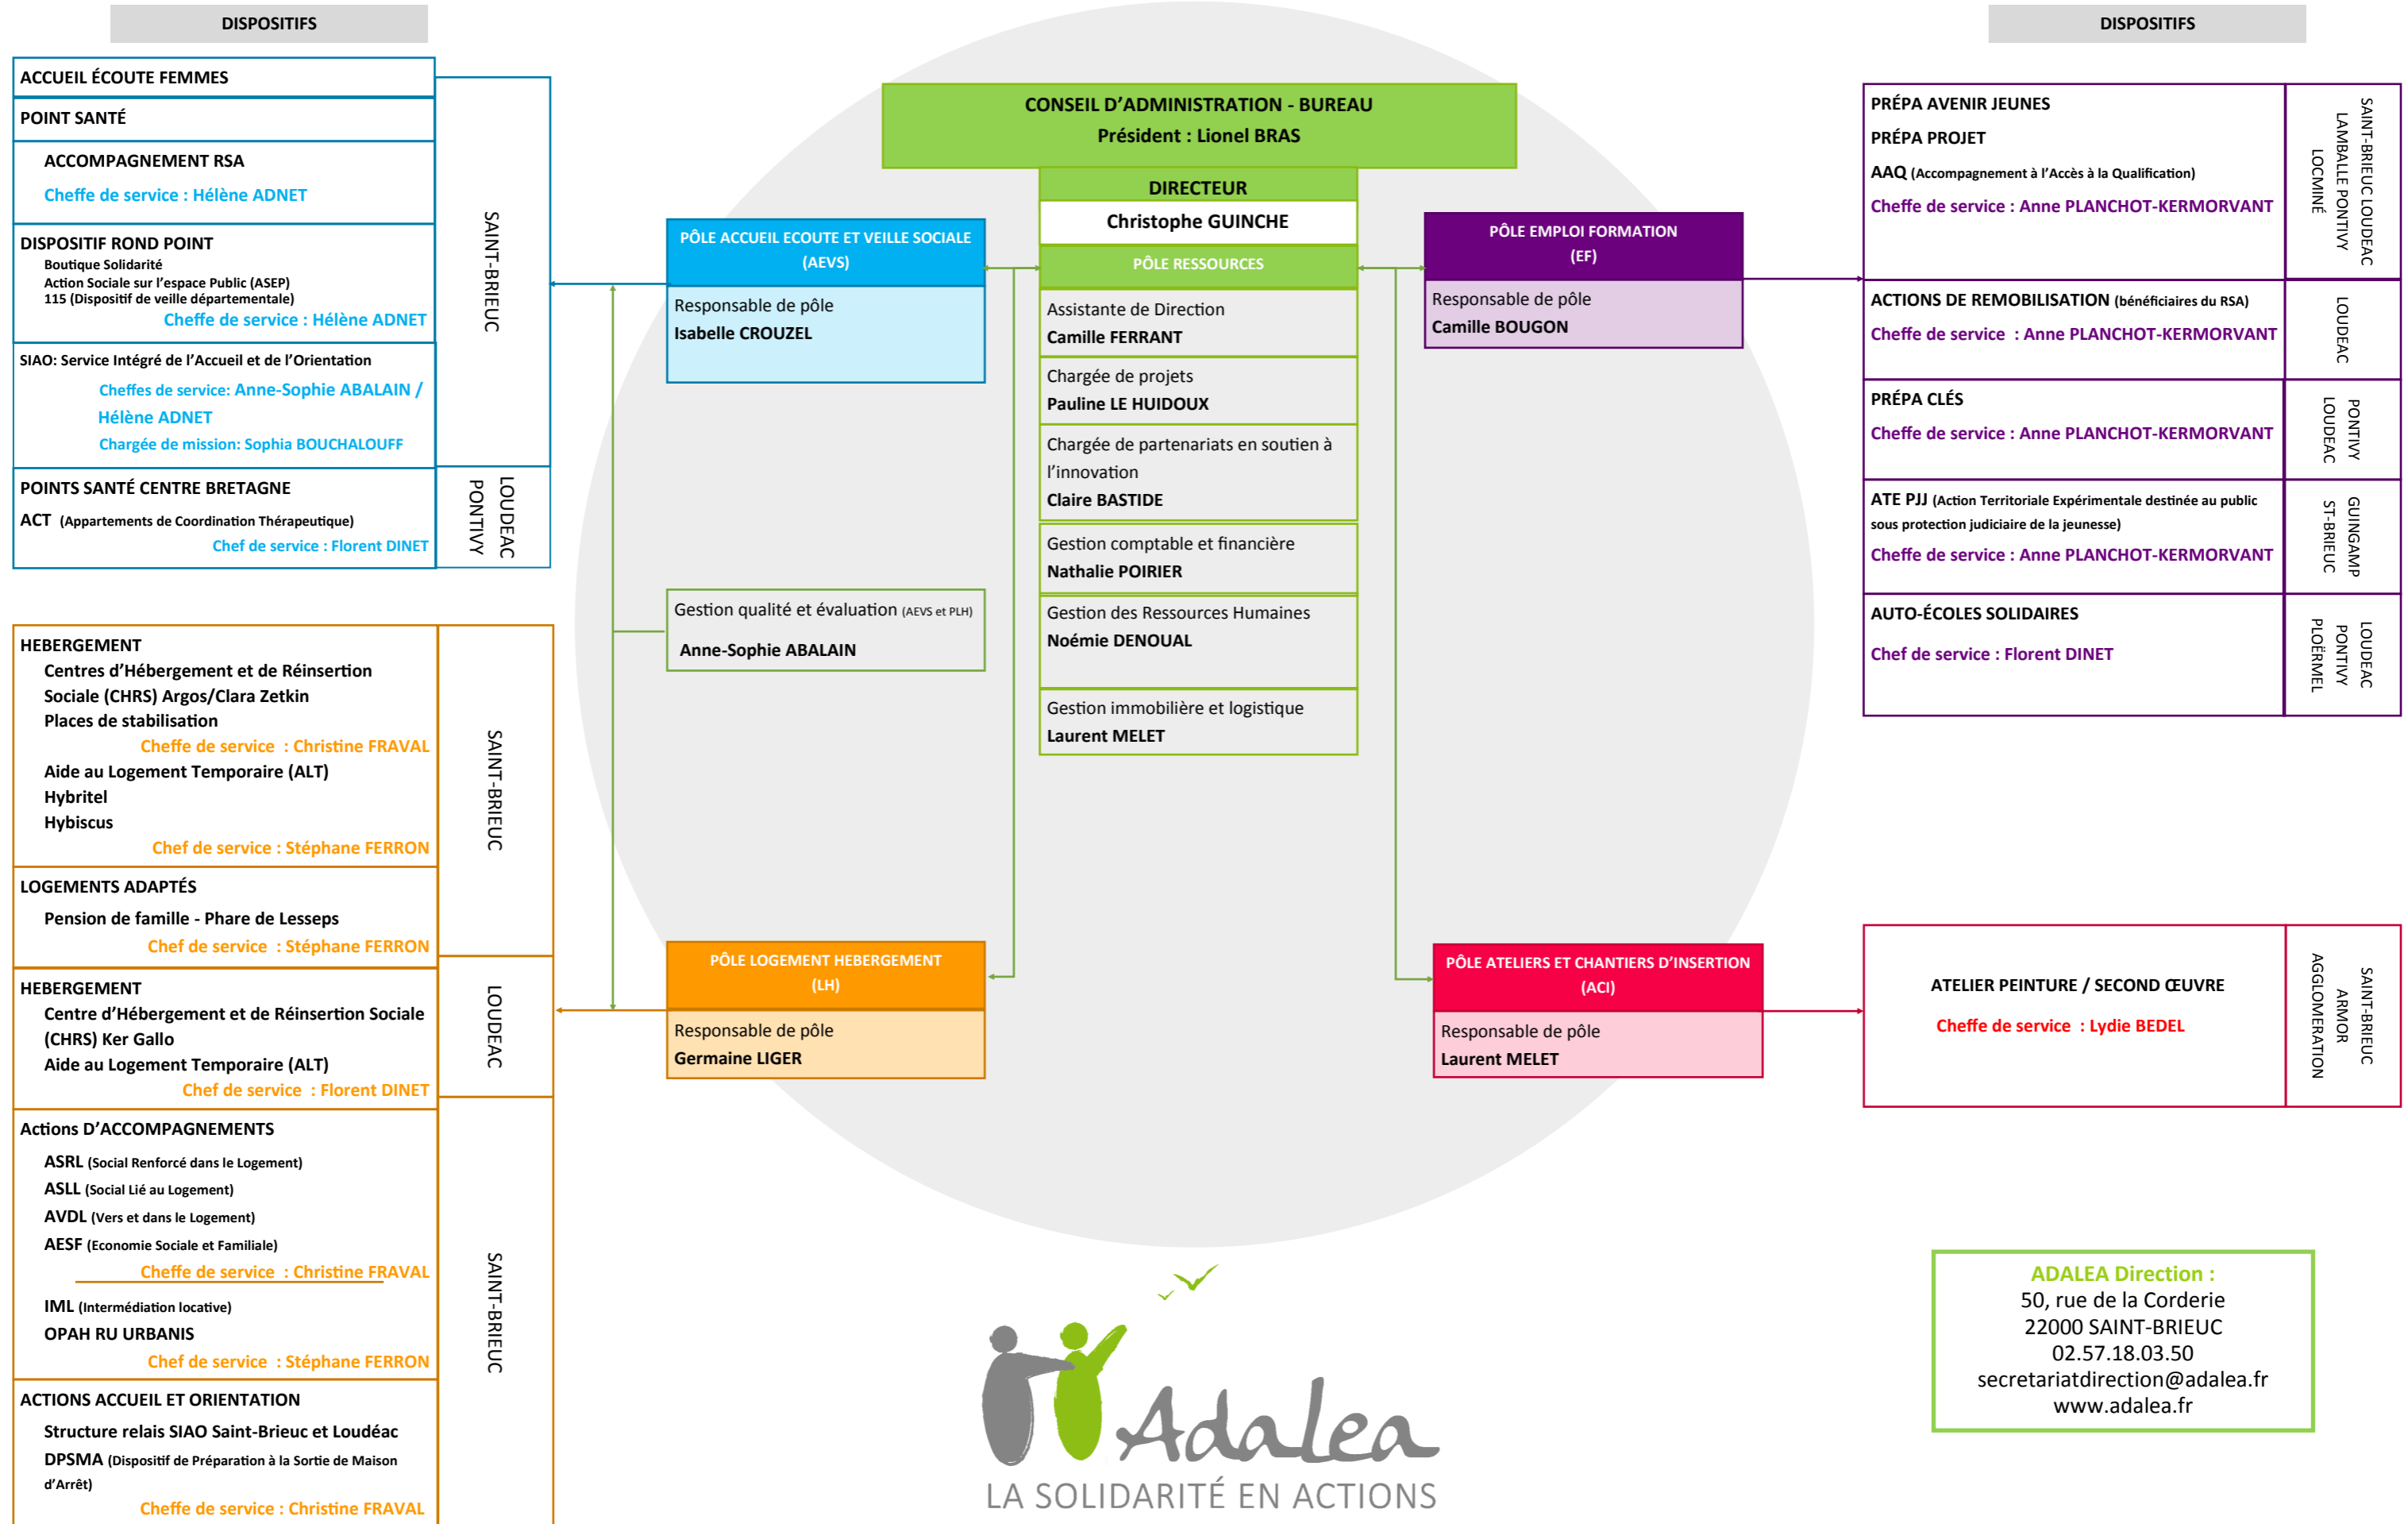

ORGANIGRAMME

ADALEA Direction :
50, rue de la Corderie
22000 SAINT-BRIEUC
02.57.18.03.50
secretariatdirection@adalea.fr
www.adalea.fr